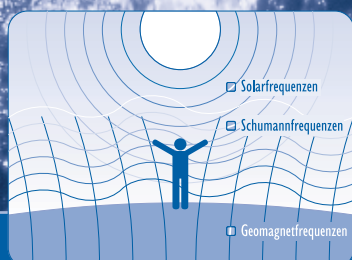

Der ungestörten Natur nachempfunden.

AMS GmbH
ADVANCED
MEDICAL SYSTEMS

Fon 0 93 41 / 9 29 30-0
Fax 0 93 41 / 9 29 30-99

Tannenweg 9
D-97941 Tauberbischofsheim

info@ams-ag.de
www.ams-ag.de